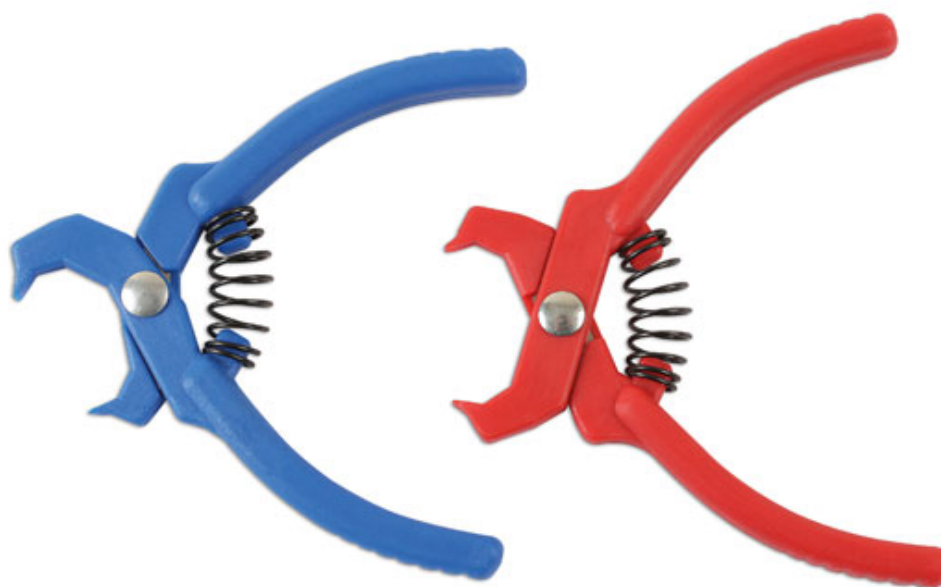

Mini Pince pour agrafes de carrosserie - 2 pcs

A pair of small trim clip pliers with straight and angled access.

Additional Information

- Cette paire de Mini pinces offre un accès droit et un accès avec un angle
- Pince avec mâchoires angulées: 25mm>5mm, Pince avec mâchoires droites : 28mm>5mm
- La taille de ces pince (100mm) vous permet une meilleure accessibilité et résout le probleme d'espace.
- Elles disposent d'un ressort ainsi que d'une couche en composite.
-